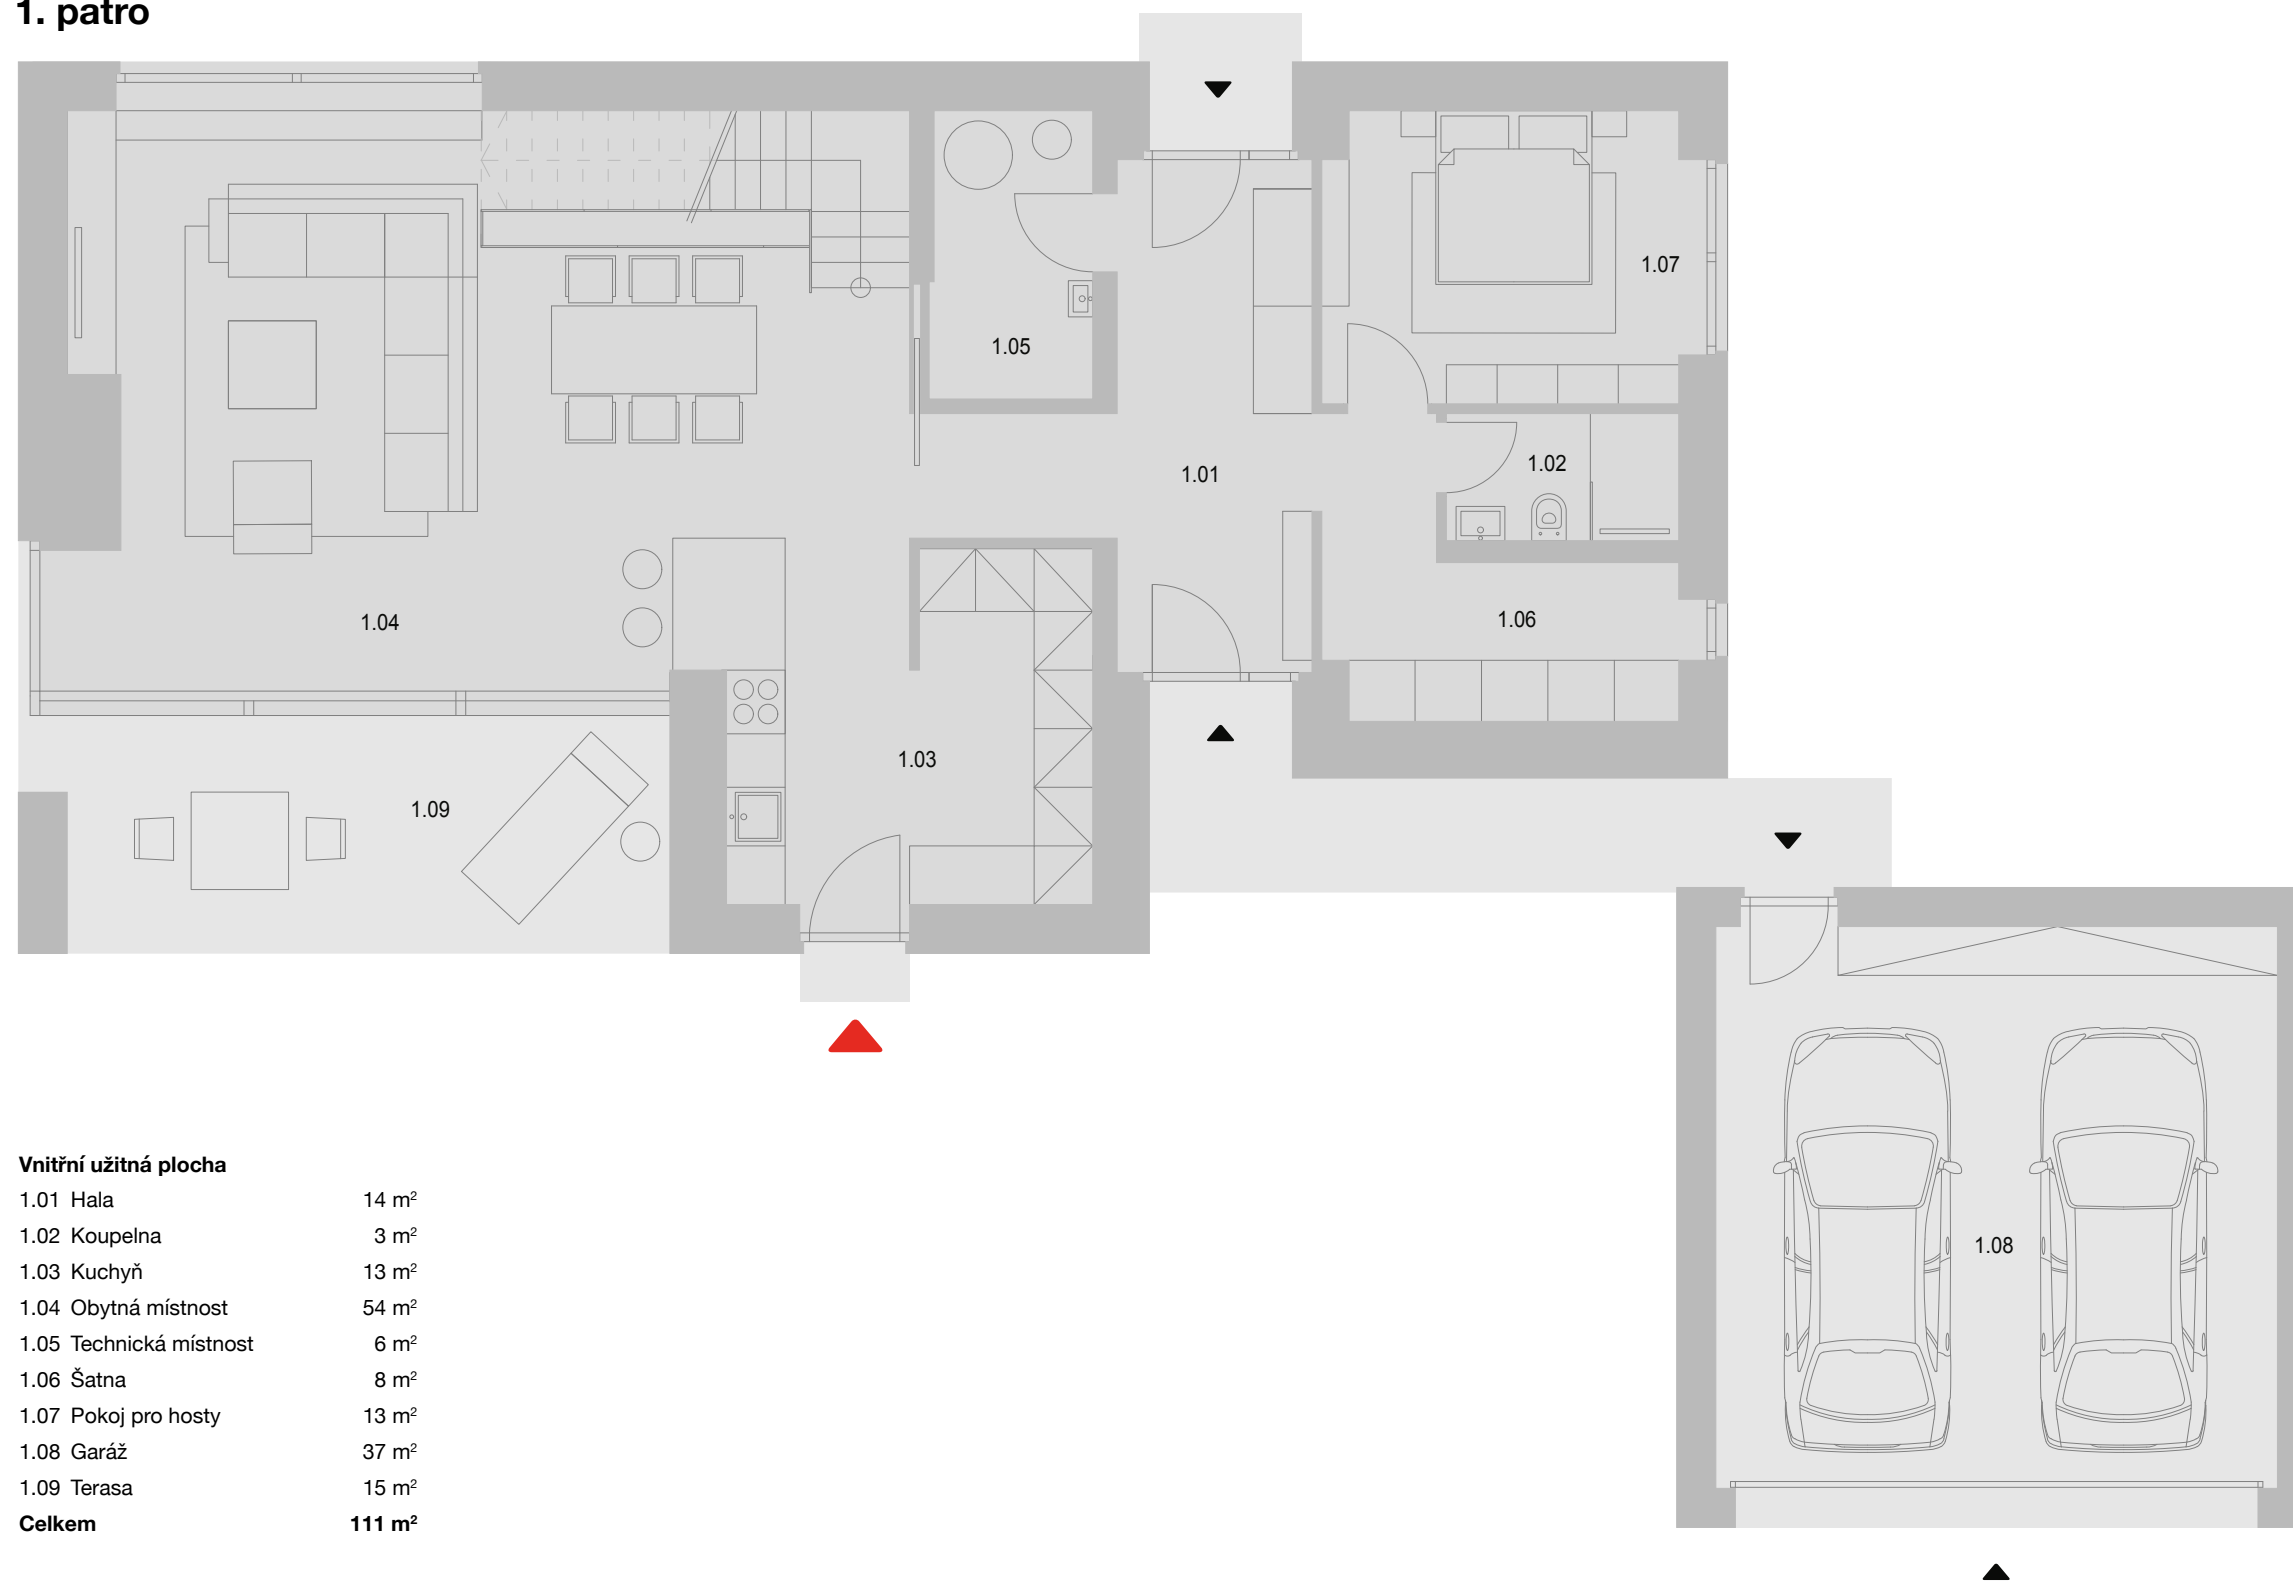

Imma Garden Villas

Karty domů
Dům D01

IMMA

Imma Garden Villas

1. patro

Vnitřní užitná plocha

1.01 Hala	14 m ²
1.02 Koupelna	3 m ²
1.03 Kuchyň	13 m ²
1.04 Obytná místnost	54 m ²
1.05 Technická místnost	6 m ²
1.06 Šatna	8 m ²
1.07 Pokoj pro hosty	13 m ²
1.08 Garáž	37 m ²
1.09 Terasa	15 m ²
Celkem	111 m²

Dům D01

Typ A

6+kk

Celková podlahová plocha	242 m ²
Celková plocha	298 m ²
Pozemek	837 m ²
Zastavěná plocha	205 m ²
Zahrada	632 m ²

Situace

Imma Garden Villas

2. patro

Dům D01

Typ A

6+kk

Vnitřní užitná plocha

2.01 Hala	18 m ²
2.02 Koupelna	10 m ²
2.03 Šatna	5 m ²
2.04 Ložnice	23 m ²
2.05 Dětský pokoj 1	15 m ²
2.06 Dětský pokoj 2	15 m ²
2.07 Dětský pokoj 3	15 m ²
2.08 Koupelna	5 m ²
2.09 Toaleta	2 m ²
2.10 Technická místnost	3 m ²
2.11 Terasa	8 m ²
Celkem	111 m²