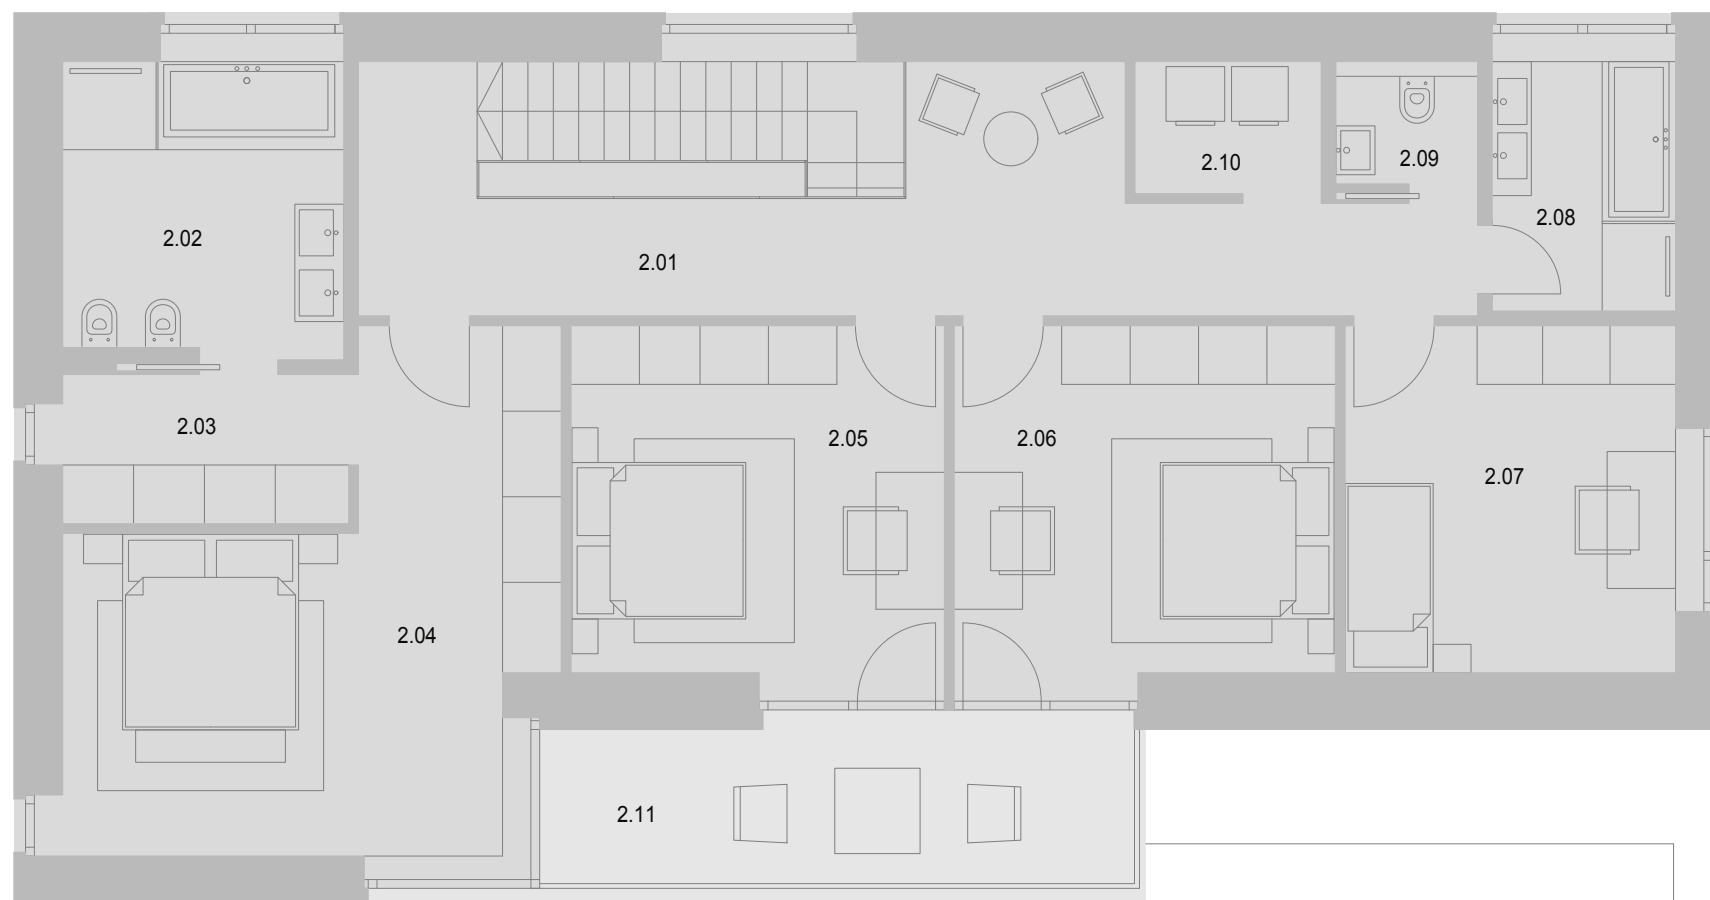

Imma Garden Villas

Karty domů
Dům D01

IMMA

Imma Garden Villas

1. patro

Vnitřní užitná plocha

1.01 Hala	14 m ²
1.02 Koupelna	3 m ²
1.03 Kuchyň	13 m ²
1.04 Obytná místnost	54 m ²
1.05 Technická místnost	6 m ²
1.06 Šatna	8 m ²
1.07 Pokoj pro hosty	13 m ²
1.08 Garáž	37 m ²
1.09 Terasa	15 m ²
Celkem	111 m²

Dům D01

Typ A

6+kk

Celková podlahová plocha	242 m ²
Celková plocha	298 m ²
Pozemek	837 m ²
Zastavěná plocha	205 m ²
Zahrada	632 m ²

Situace

Imma Garden Villas

2. patro

Dům D01

Typ A

6+kk

Vnitřní užitná plocha

2.01 Hala	18 m ²
2.02 Koupelna	10 m ²
2.03 Šatna	5 m ²
2.04 Ložnice	23 m ²
2.05 Dětský pokoj 1	15 m ²
2.06 Dětský pokoj 2	15 m ²
2.07 Dětský pokoj 3	15 m ²
2.08 Koupelna	5 m ²
2.09 Toaleta	2 m ²
2.10 Technická místnost	3 m ²
2.11 Terasa	8 m ²
Celkem	111 m²