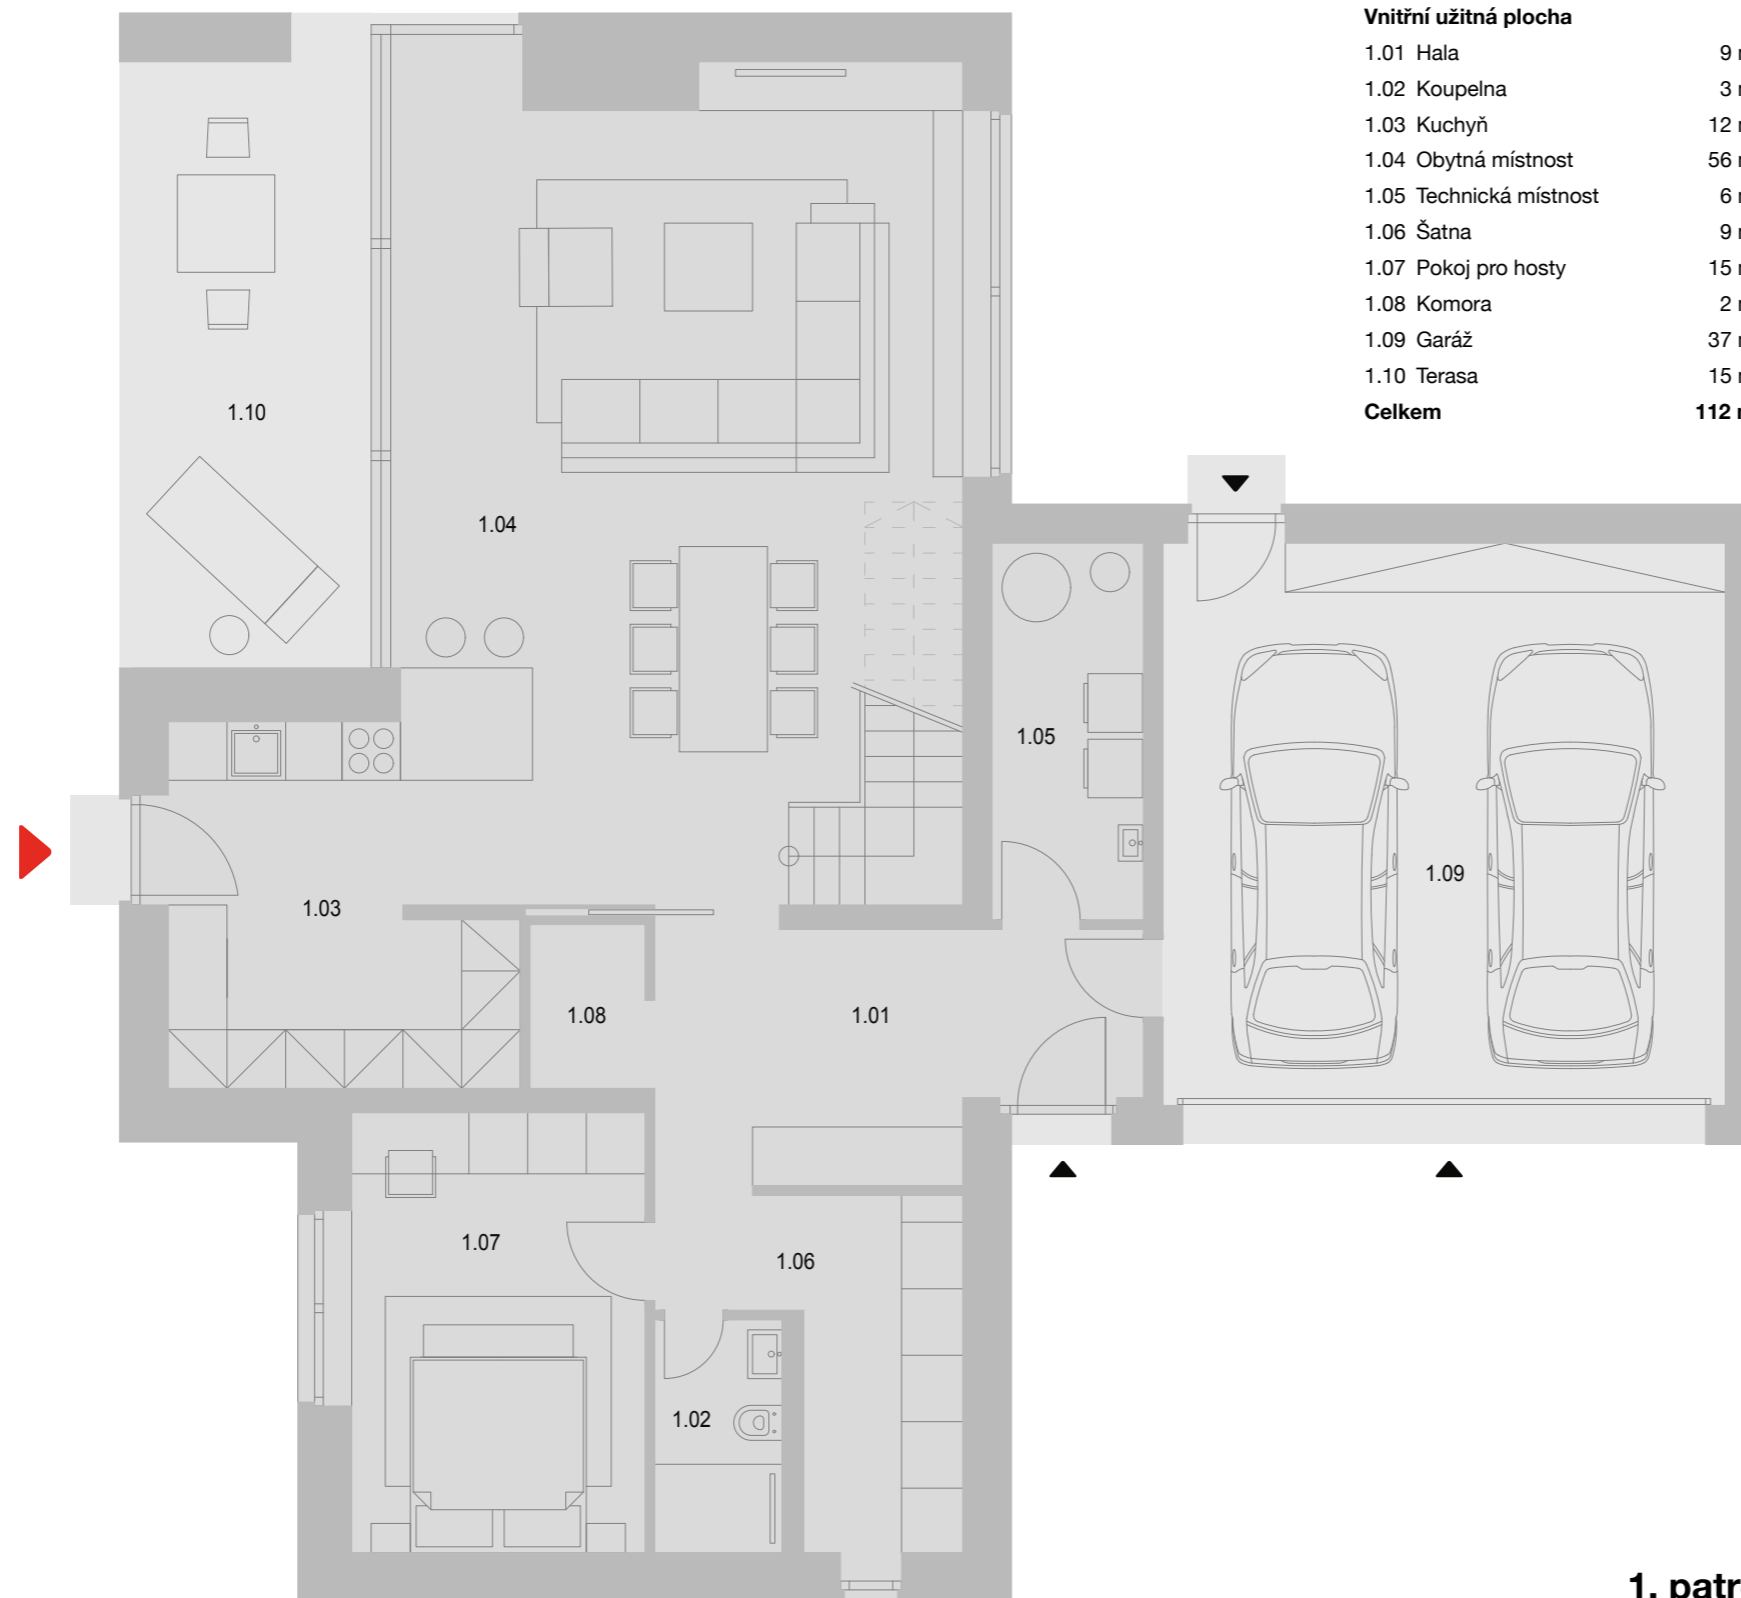

Imma Garden Villas

Karty domů
Dům D02

IMMA

Imma Garden Villas

Dům D02

Typ C

6+kk

Celková podlahová plocha	236 m ²
Celková plocha	308 m ²
Pozemek	837 m ²
Zastavěná plocha	206 m ²
Zahrada	631 m ²

Vnitřní užitná plocha

1.01 Hala	9 m ²
1.02 Koupelna	3 m ²
1.03 Kuchyň	12 m ²
1.04 Obytná místnost	56 m ²
1.05 Technická místnost	6 m ²
1.06 Šatna	9 m ²
1.07 Pokoj pro hosty	15 m ²
1.08 Komora	2 m ²
1.09 Garáž	37 m ²
1.10 Terasa	15 m ²
Celkem	112 m²

1. patro

Situace

Imma Garden Villas

Dům D02

Typ C

6+kk

Vnitřní užitná plocha

2.01 Hala	18 m ²
2.02 Koupelna	10 m ²
2.03 Šatna	5 m ²
2.04 Ložnice	23 m ²
2.05 Dětský pokoj 1	13 m ²
2.06 Dětský pokoj 2	13 m ²
2.07 Dětský pokoj 3	15 m ²
2.08 Koupelna	5 m ²
2.09 Toaleta	2 m ²
2.10 Terasa	8 m ²
Celkem	104 m²