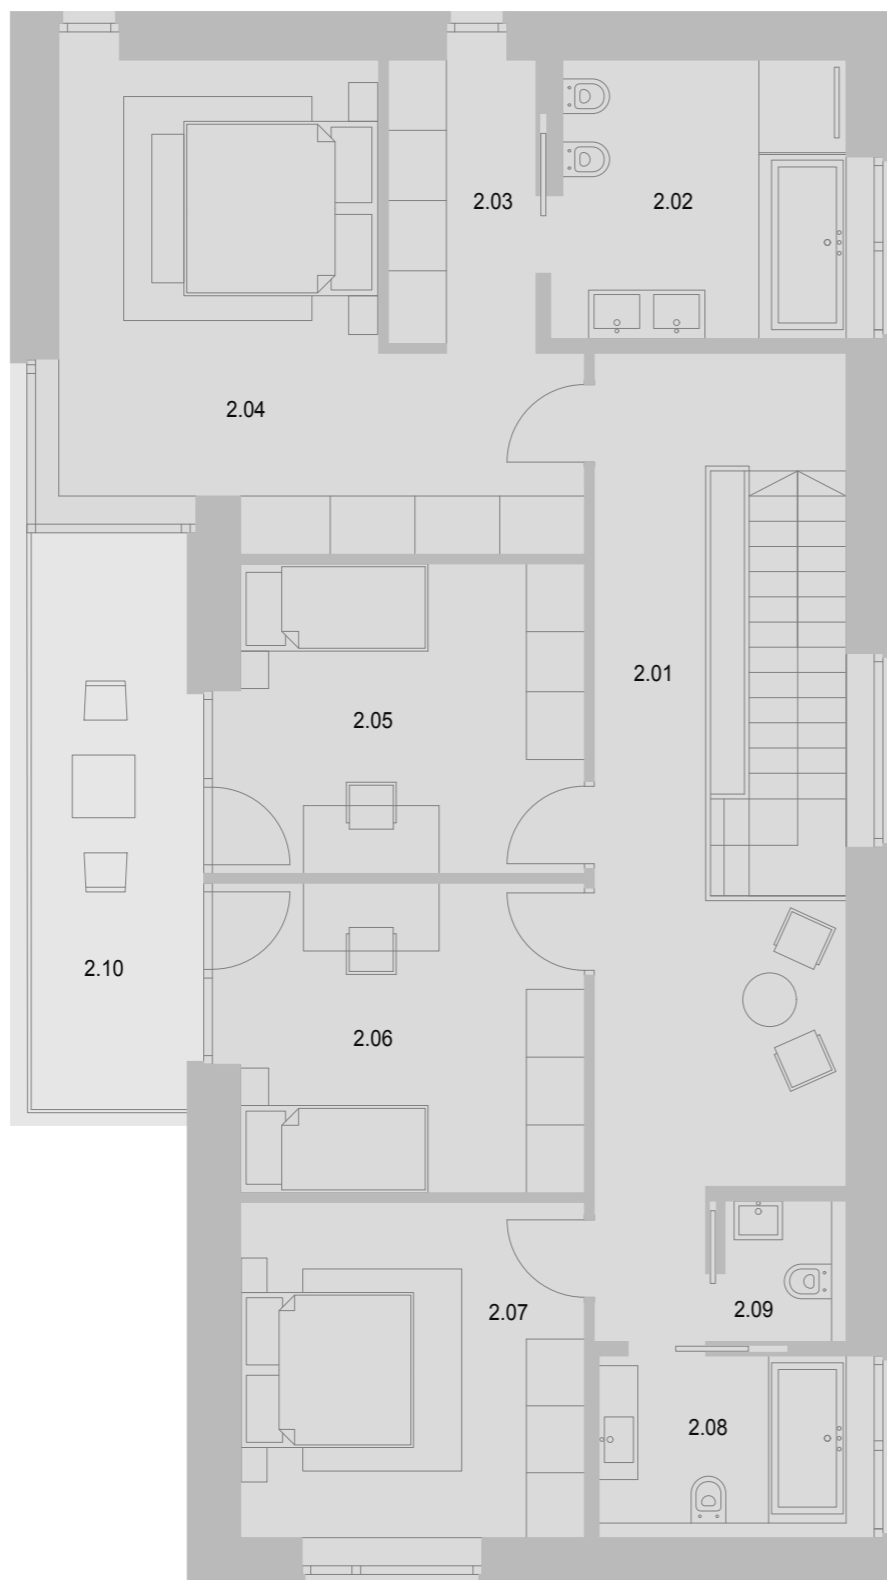

Vnitřní užitná plocha

1.01 Hala	9 m ²
1.02 Koupelna	3 m ²
1.03 Kuchyň	12 m ²
1.04 Obytná místnost	56 m ²
1.05 Technická místnost	6 m ²
1.06 Šatna	9 m ²
1.07 Pokoj pro hosty	15 m ²
1.08 Komora	2 m ²
1.09 Garáž	37 m ²
1.10 Terasa	15 m ²
Celkem	112 m²

1. patro

Situace

Imma Garden Villas

Dům D02

Typ C

6+kk

Vnitřní užitná plocha

2.01 Hala	18 m ²
2.02 Koupelna	10 m ²
2.03 Šatna	5 m ²
2.04 Ložnice	23 m ²
2.05 Dětský pokoj 1	13 m ²
2.06 Dětský pokoj 2	13 m ²
2.07 Dětský pokoj 3	15 m ²
2.08 Koupelna	5 m ²
2.09 Toaleta	2 m ²
2.10 Terasa	8 m ²
Celkem	104 m²