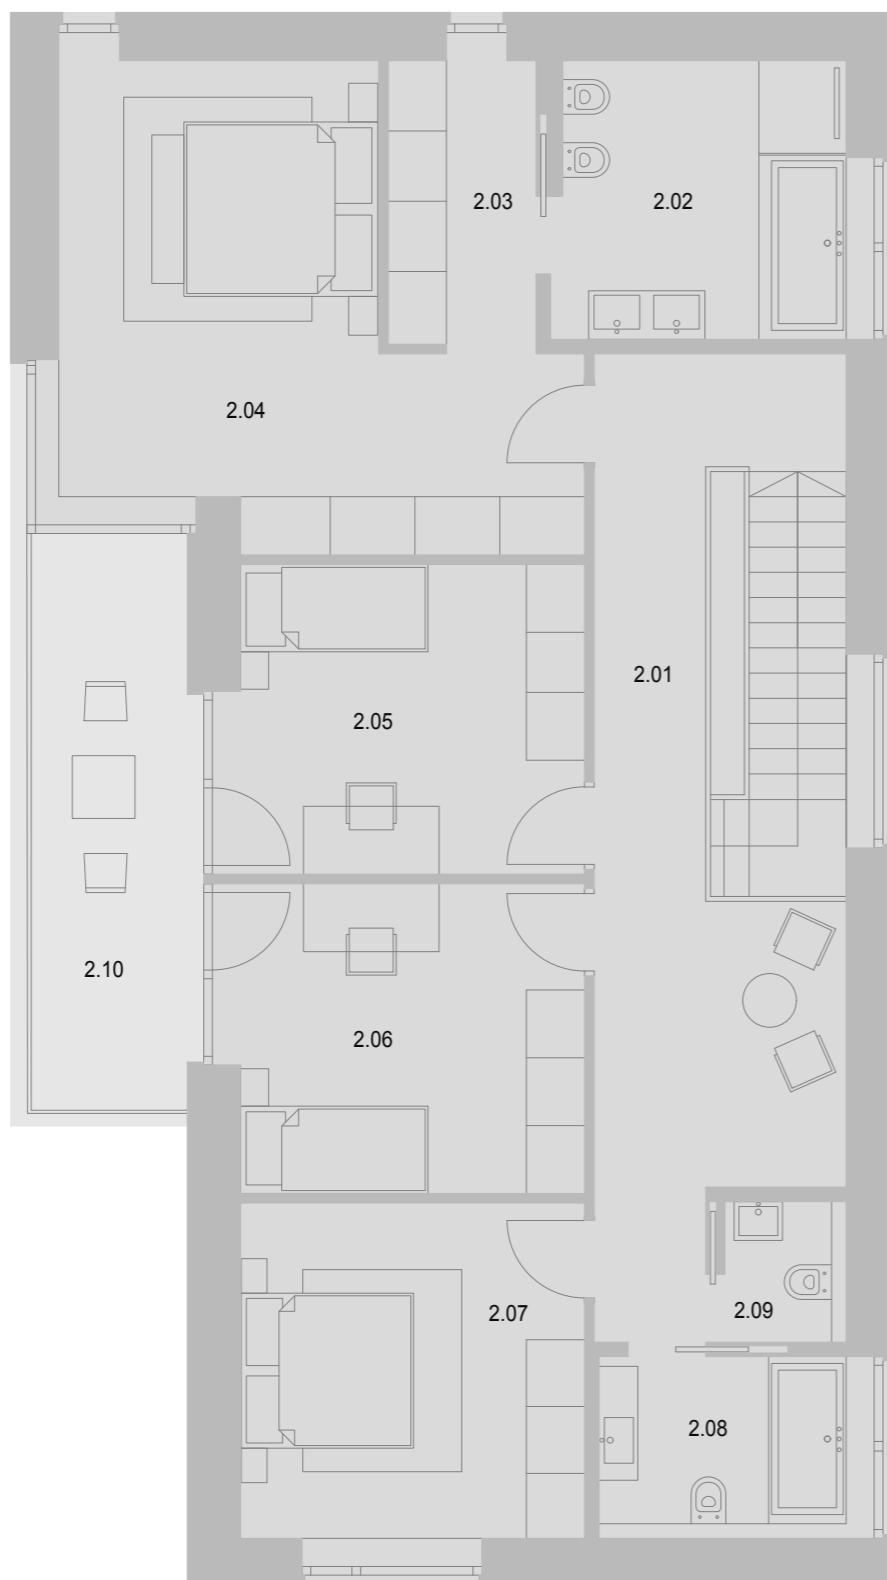

Vnitřní užitná plocha

1.01 Hala	9 m ²
1.02 Koupelna	3 m ²
1.03 Kuchyň	12 m ²
1.04 Obytná místnost	56 m ²
1.05 Technická místnost	6 m ²
1.06 Šatna	9 m ²
1.07 Pokoj pro hosty	15 m ²
1.08 Komora	2 m ²
1.09 Garáž	37 m ²
1.10 Terasa	15 m ²
Celkem	112 m²

1. patro

Situace

Imma Garden Villas

Dům D09

Typ C

6+kk

Vnitřní užitná plocha

2.01 Hala	18 m ²
2.02 Koupelna	10 m ²
2.03 Šatna	5 m ²
2.04 Ložnice	23 m ²
2.05 Dětský pokoj 1	13 m ²
2.06 Dětský pokoj 2	13 m ²
2.07 Dětský pokoj 3	15 m ²
2.08 Koupelna	5 m ²
2.09 Toaleta	2 m ²
2.10 Terasa	8 m ²
Celkem	104 m²