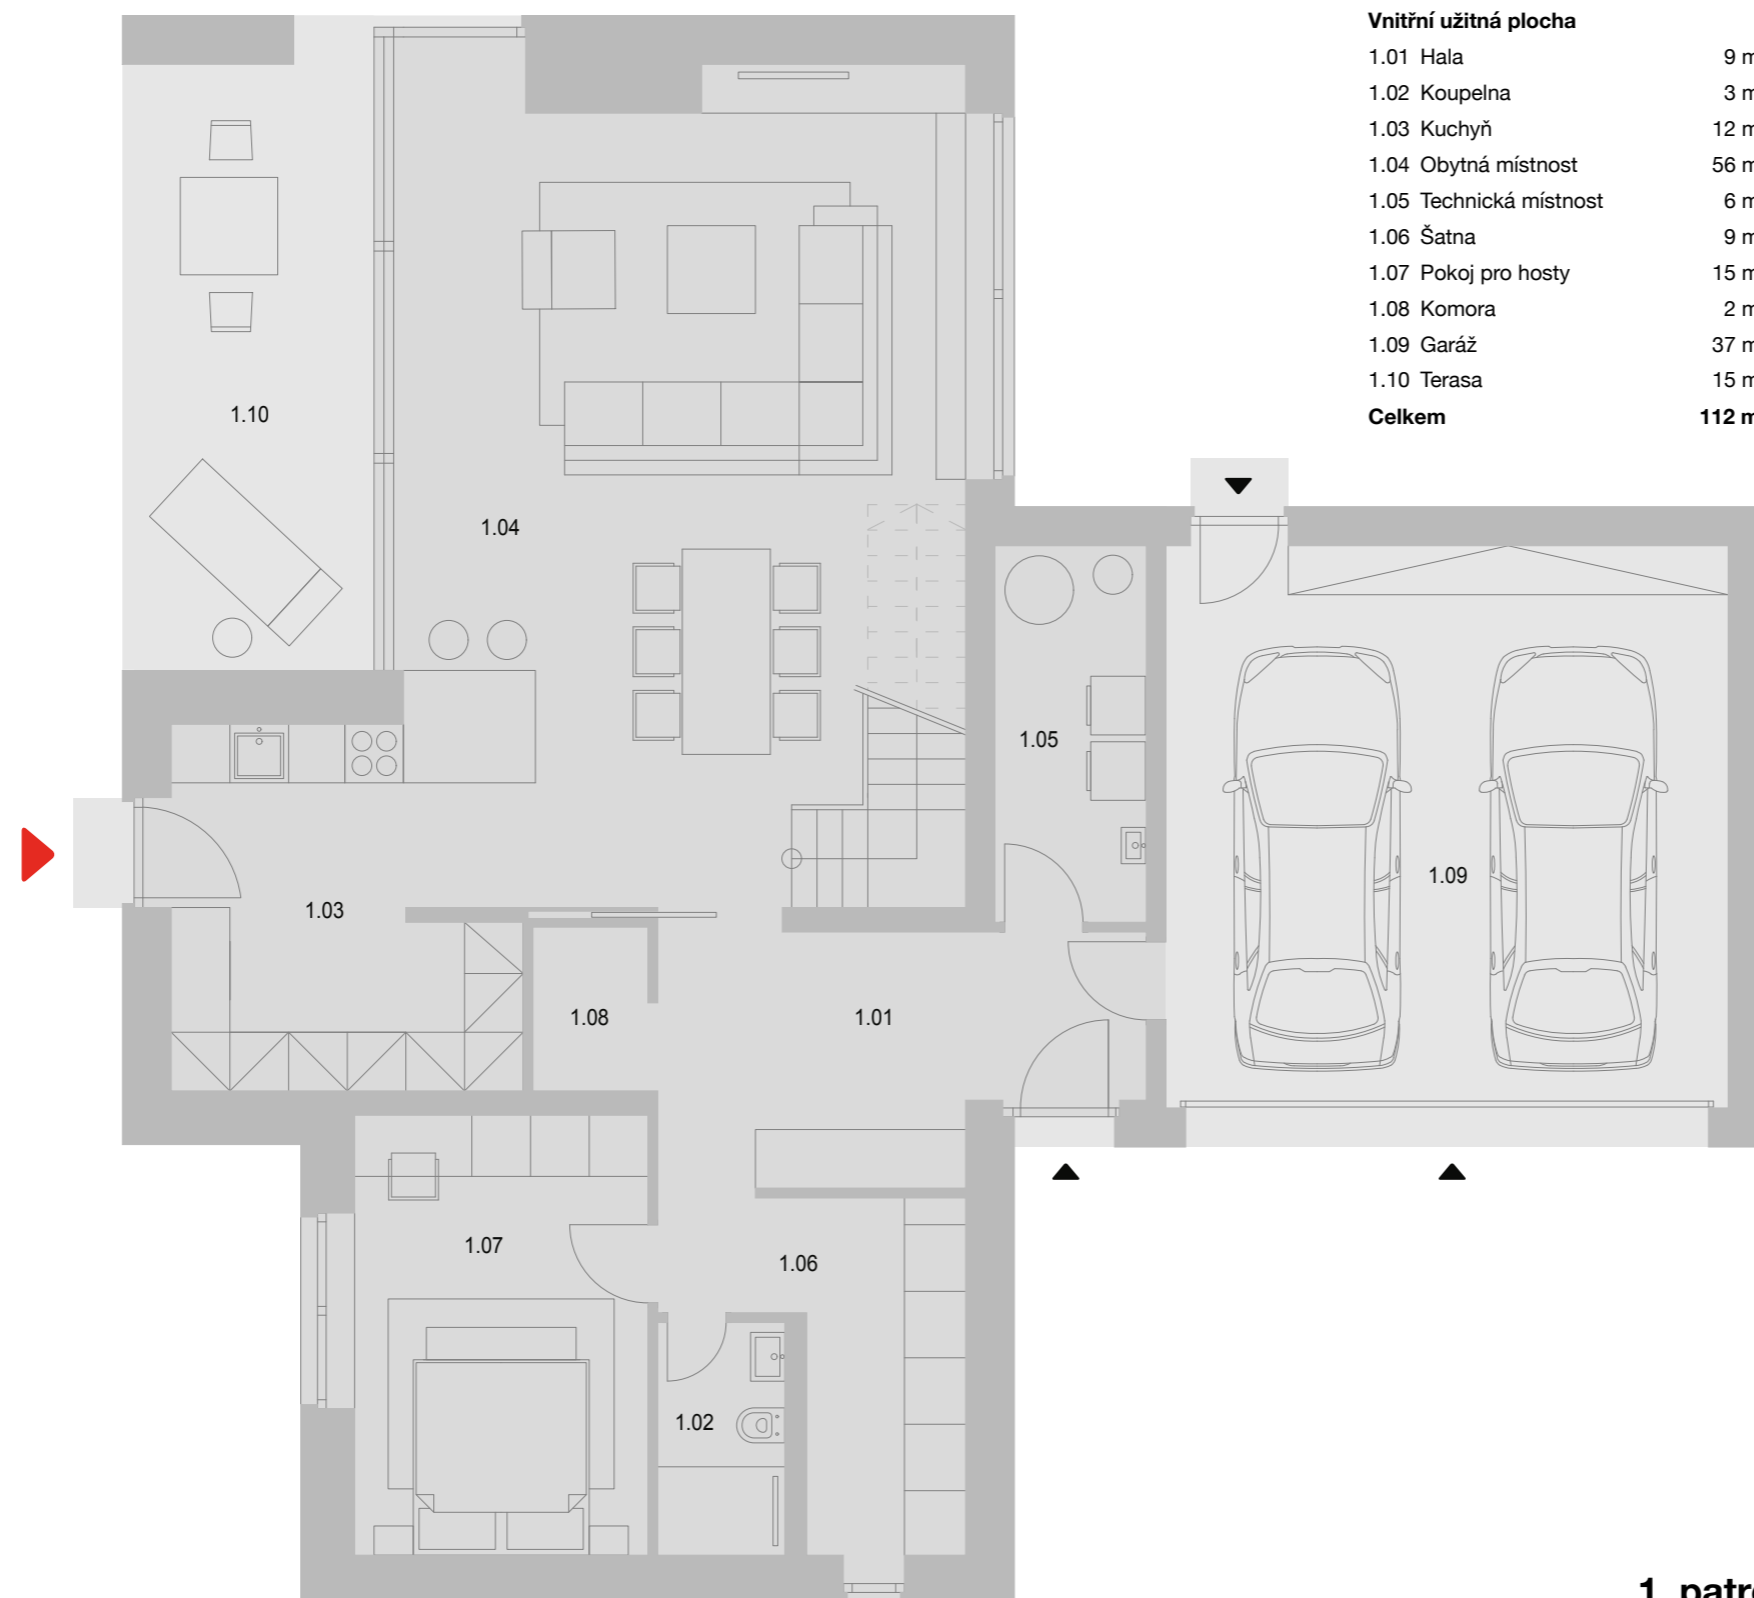

Imma Garden Villas

Karty domů
Dům D09

IMMA

Imma Garden Villas

Dům D09

Typ C

6+kk

Celková podlahová plocha	236 m ²
Celková plocha	308 m ²
Pozemek	821 m ²
Zastavěná plocha	201 m ²
Zahrada	620 m ²

Vnitřní užitná plocha

1.01 Hala	9 m ²
1.02 Koupelna	3 m ²
1.03 Kuchyň	12 m ²
1.04 Obytná místnost	56 m ²
1.05 Technická místnost	6 m ²
1.06 Šatna	9 m ²
1.07 Pokoj pro hosty	15 m ²
1.08 Komora	2 m ²
1.09 Garáž	37 m ²
1.10 Terasa	15 m ²
Celkem	112 m²

1. patro

Situace

Imma Garden Villas

Dům D09

Typ C

6+kk

Vnitřní užitná plocha

2.01 Hala	18 m ²
2.02 Koupelna	10 m ²
2.03 Šatna	5 m ²
2.04 Ložnice	23 m ²
2.05 Dětský pokoj 1	13 m ²
2.06 Dětský pokoj 2	13 m ²
2.07 Dětský pokoj 3	15 m ²
2.08 Koupelna	5 m ²
2.09 Toaleta	2 m ²
2.10 Terasa	8 m ²
Celkem	104 m²