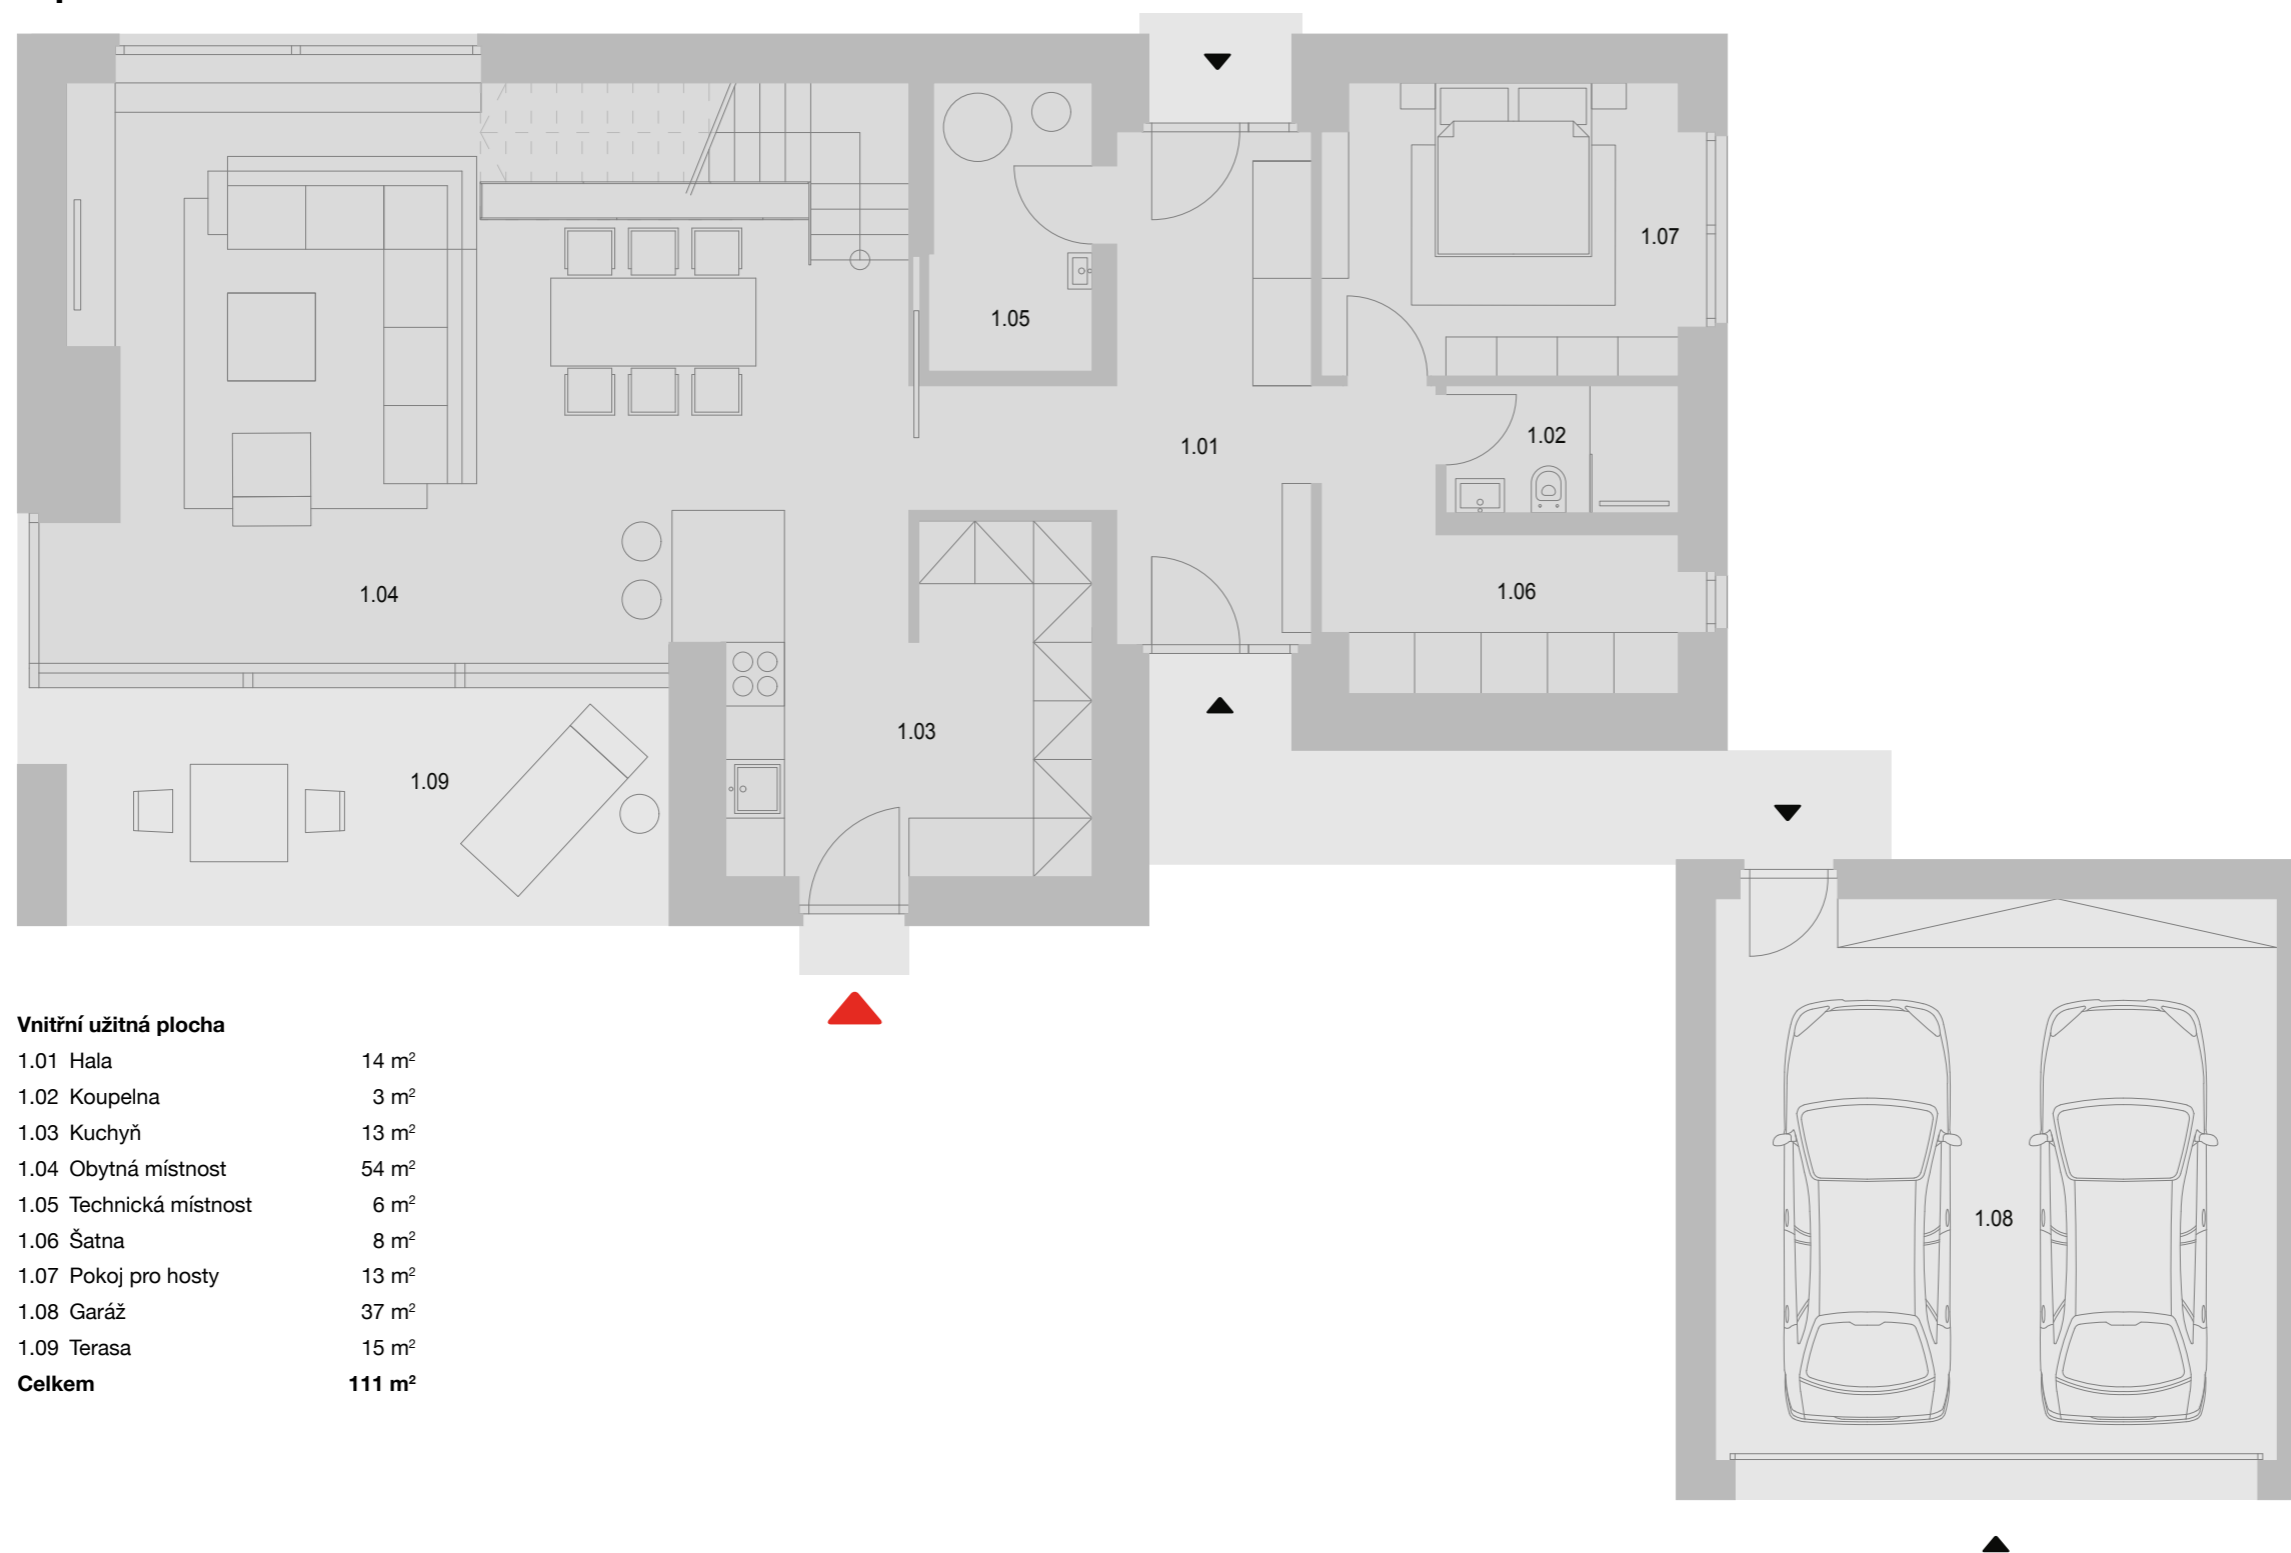

Imma Garden Villas

Karty domů
Dům D08

IMMA

Imma Garden Villas

1. patro

Dům D08

Typ A

6+kk

Celková podlahová plocha	242 m ²
Celková plocha	298 m ²
Pozemek	923 m ²
Zastavěná plocha	212 m ²
Zahrada	711 m ²

Vnitřní užitná plocha

1.01 Hala	14 m ²
1.02 Koupelna	3 m ²
1.03 Kuchyň	13 m ²
1.04 Obytná místnost	54 m ²
1.05 Technická místnost	6 m ²
1.06 Šatna	8 m ²
1.07 Pokoj pro hosty	13 m ²
1.08 Garáž	37 m ²
1.09 Terasa	15 m ²
Celkem	111 m²

Situace

Imma Garden Villas

2. patro

Dům D08

Typ A

6+kk

Vnitřní užitná plocha

2.01 Hala	18 m ²
2.02 Koupelna	10 m ²
2.03 Šatna	5 m ²
2.04 Ložnice	23 m ²
2.05 Dětský pokoj 1	15 m ²
2.06 Dětský pokoj 2	15 m ²
2.07 Dětský pokoj 3	15 m ²
2.08 Koupelna	5 m ²
2.09 Toaleta	2 m ²
2.10 Technická místnost	3 m ²
2.11 Terasa	8 m ²

Celkem 111 m²

Situace

IMMA

Home
as you
immagined.

IMMA.CZ