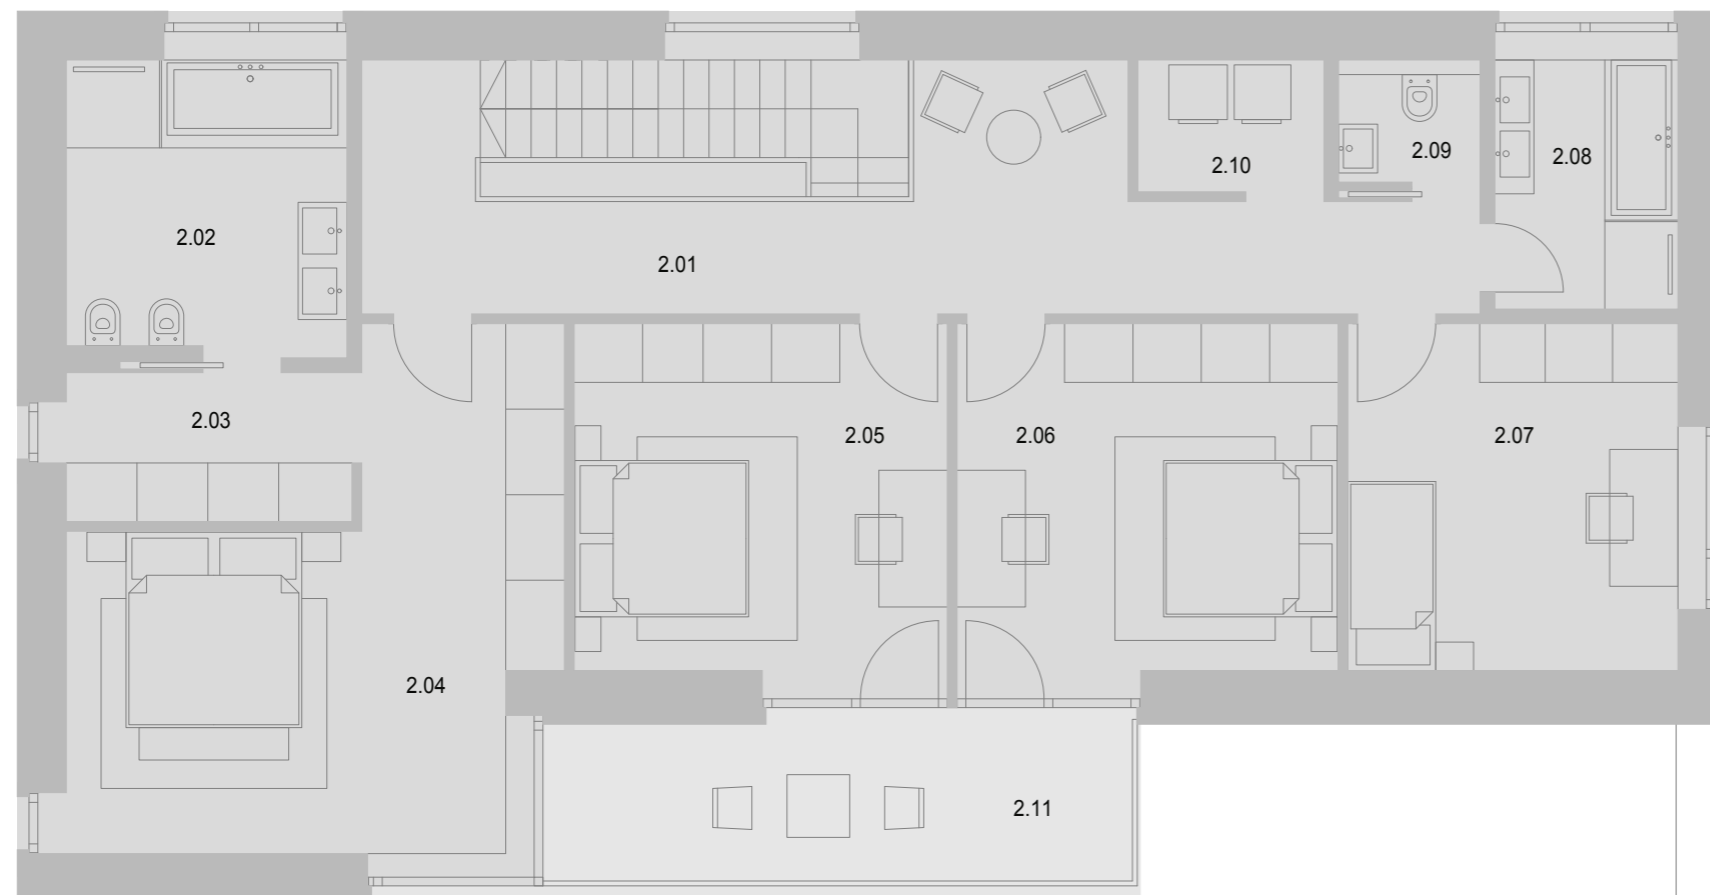

Celková podlahová plocha	242 m ²
Celková plocha	298 m ²
Pozemek	795 m ²
Zastavěná plocha	197 m ²
Zahrada	598 m ²

Vnitřní užitná plocha

1.01 Hala	14 m ²
1.02 Koupelna	3 m ²
1.03 Kuchyň	13 m ²
1.04 Obytná místnost	54 m ²
1.05 Technická místnost	6 m ²
1.06 Šatna	8 m ²
1.07 Pokoj pro hosty	13 m ²
1.08 Garáž	37 m ²
1.09 Terasa	15 m ²
Celkem	111 m²

Situace

Imma Garden Villas

2. patro

Dům D04

Typ B

6+kk

Vnitřní užitná plocha

2.01 Hala	18 m ²
2.02 Koupelna	10 m ²
2.03 Šatna	5 m ²
2.04 Ložnice	23 m ²
2.05 Dětský pokoj 1	15 m ²
2.06 Dětský pokoj 2	15 m ²
2.07 Dětský pokoj 3	15 m ²
2.08 Koupelna	5 m ²
2.09 Toaleta	2 m ²
2.10 Technická místnost	3 m ²
2.11 Terasa	8 m ²
Celkem	111 m²